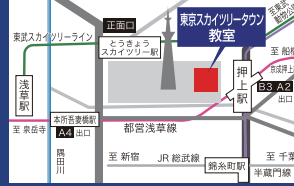

他者と比べて得意な分野、苦手な分野を知りたい

効率よく復習したい

テストの内容を忘れてしまう前に

受験勉強を始めたい

漠然とイメージはあるが何から勉強すれば良いかわからない

ホームページからお申し込みください

対象学年 小学部(小学4・5・6年生)、中学部(中学1・2・3年生)

■費用 ▶ 無料

■会場 ▶ ・スカイツリータウン教室
・曳舟駅前教室

持ち物 筆記用具・コンパス・三角定規など

科目・実施時間▶ (1科目30分)

昼の部	夜の部
【国語】14:00~14:40	【国語】18:00~18:40
【数学】14:50~15:30	【数学】18:50~19:30
【英語】15:40~16:10	【英語】19:40~20:20

※ご都合が悪い場合は別時間でも可能です。

ホームページからのお申し込みも可能です。

進学プラザ TOKYO 検索

東京スカイツリータウン教室

曳舟駅前教室 / クレオキャンパス曳舟校